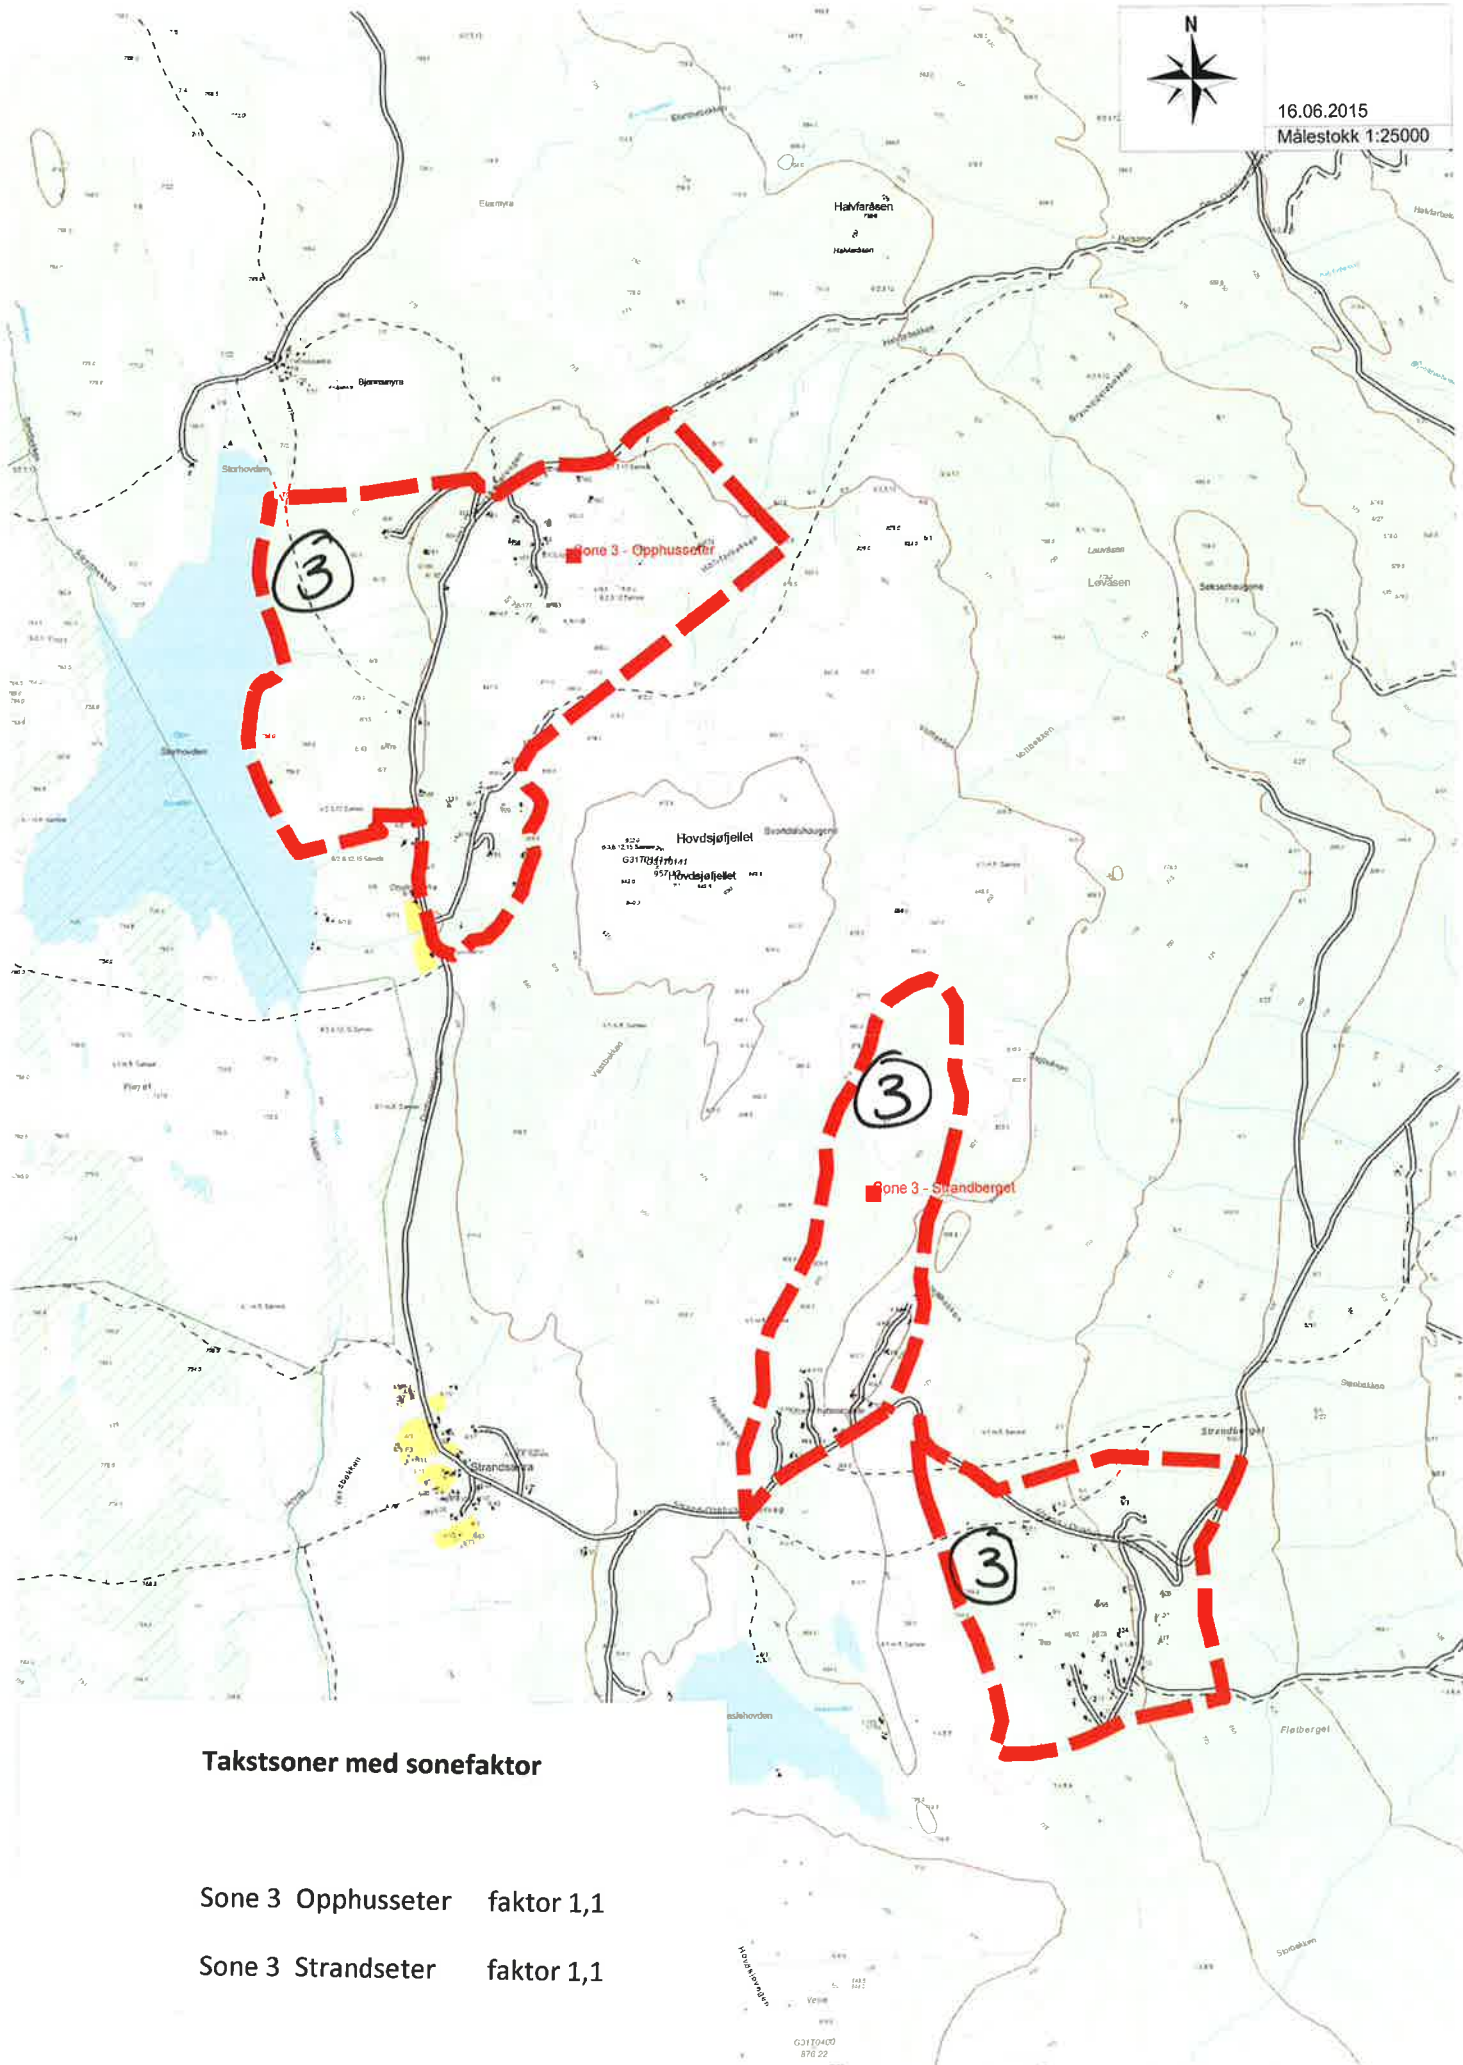

16.06.2015
Målestokk 1:25000

Takstsoner med sonfaktor

Sone 3 Gunstadsetra faktor 1,1

Takstsoner med sonfaktor

Sone 3 Gråsjøen faktor 1,1

16.06.2015
Målestokk 1:25000

Takstsoner med sonfaktor

Sone 3 Lauvåsen faktor 1,1

16.06.2015
Målestokk 1:25000

Takstsoner med sonefaktor

Sone 2 Koppang faktor 1,0

16.06.2015
Målestokk 1:25000

Takstsoner med sonefaktor

Sone 3 Gåla faktor 1,1

Nordre
Brennåset

16.06.2015
Målestokk 1:25000

Takstsoner med sonfaktor

- Sone 3 Opphuseter faktor 1,1
- Sone 3 Strandseter faktor 1,1