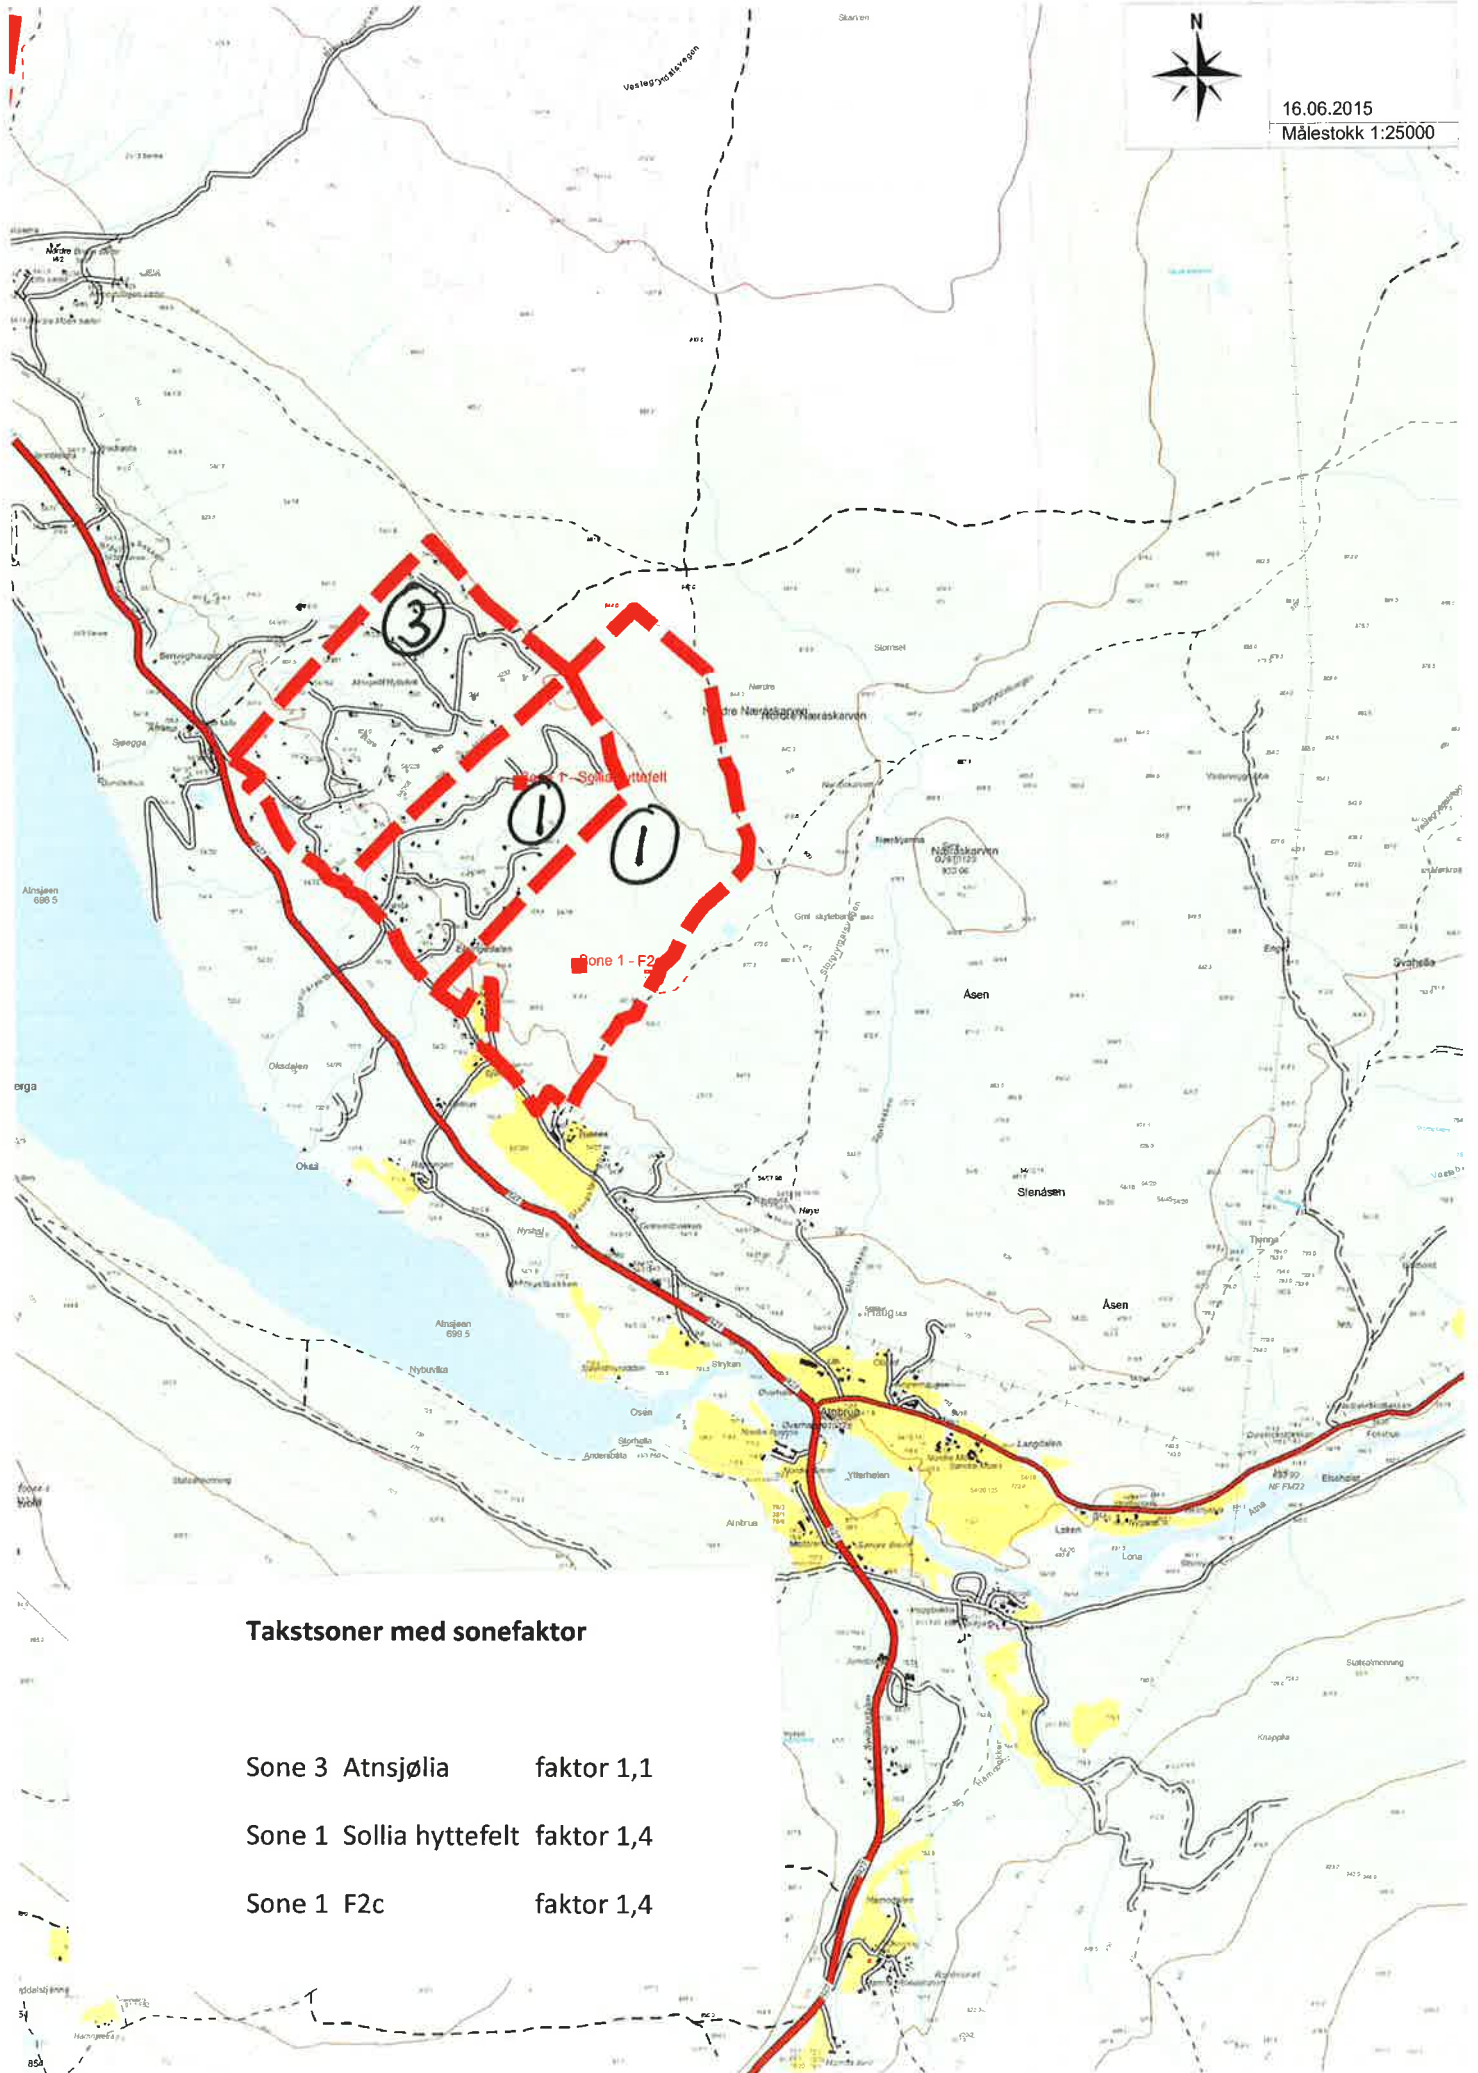

16.06.2015
Målestokk 1:25000

Takstsoner med sonefaktor

- Sone 1 Blåfjella faktor 1,4
- Sone 3 Megrunslia faktor 1,1

16.06.2015
Målestokk 1:25000

Takstsoner med sonerfaktor

- Sone 3 Atnsjølia faktor 1,1
- Sone 1 Sollia hyttefelt faktor 1,4
- Sone 1 F2c faktor 1,4

16.06.2015
Målestokk 1:25000

Takstsoner med sonfaktor

Sone 3 Gunstadsetra faktor 1,1

Takstsoner med sonfaktor

Sone 3 Gråsjøen faktor 1,1

16.06.2015
Målestokk 1:25000

Takstsoner med sonfaktor

Sone 3 Lauvåsen faktor 1,1

16.06.2015
Målestokk 1:25000

Takstsoner med sonefaktor

Sone 2 Koppang faktor 1,0

16.06.2015
Målestokk 1:25000

Takstsoner med sonefaktor

Sone 3 Gåla faktor 1,1

Nordre
Brennåset

16.06.2015
Målestokk 1:25000

Takstsoner med sonfaktor

- Sone 3 Opphuseter faktor 1,1
- Sone 3 Strandseter faktor 1,1