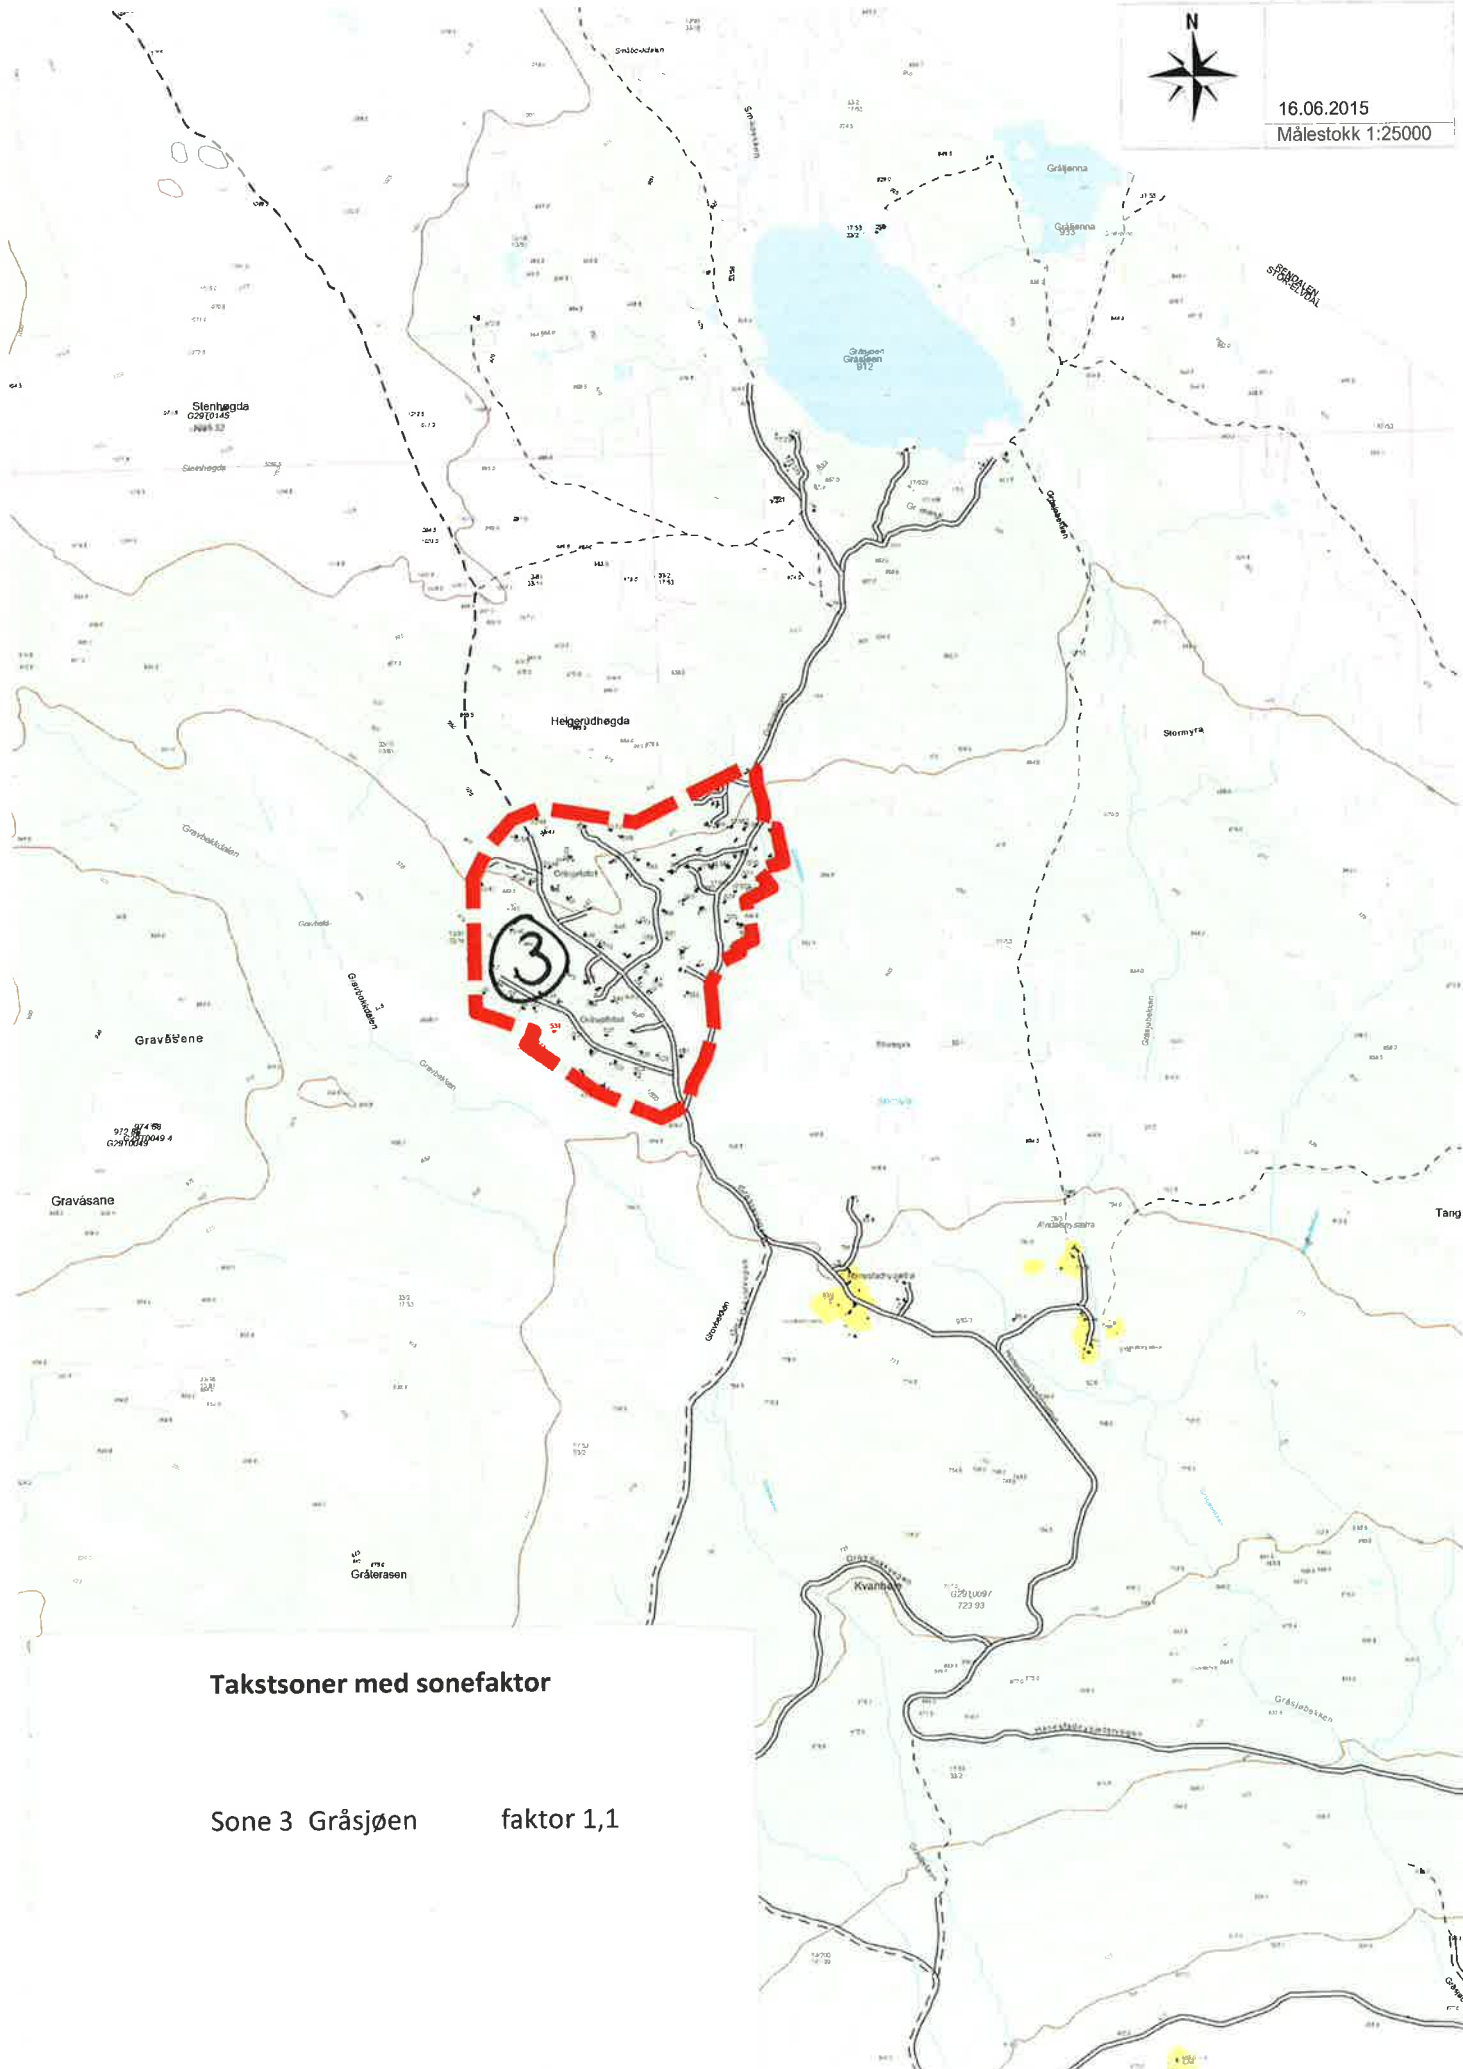

16.06.2015
Målestokk 1:25000

Takstsoner med sonefaktor

- Sone 1 Blåfjella faktor 1,4
- Sone 3 Megrunslia faktor 1,1

16.06.2015
Målestokk 1:25000

Takstsoner med sonerfaktor

- Sone 3 Atnsjølia faktor 1,1
- Sone 1 Sollia hyttefelt faktor 1,4
- Sone 1 F2c faktor 1,4

16.06.2015
Målestokk 1:25000

Takstsoner med sonfaktor

Sone 3 Gunstadsetra faktor 1,1

Takstsoner med sonfaktor

Sone 3 Gråsjøen faktor 1,1

16.06.2015
Målestokk 1:25000

Takstsoner med sonfaktor

Sone 3 Lauvåsen faktor 1,1

16.06.2015
Målestokk 1:25000

Takstsoner med sonefaktor

Sone 2 Koppang faktor 1,0

16.06.2015
Målestokk 1:25000

Takstsoner med sonefaktor

Sone 3 Gåla faktor 1,1

Nordre
Brennåset

16.06.2015
Målestokk 1:25000

Takstsoner med sonfaktor

- Sone 3 Opphuseter faktor 1,1
- Sone 3 Strandseter faktor 1,1