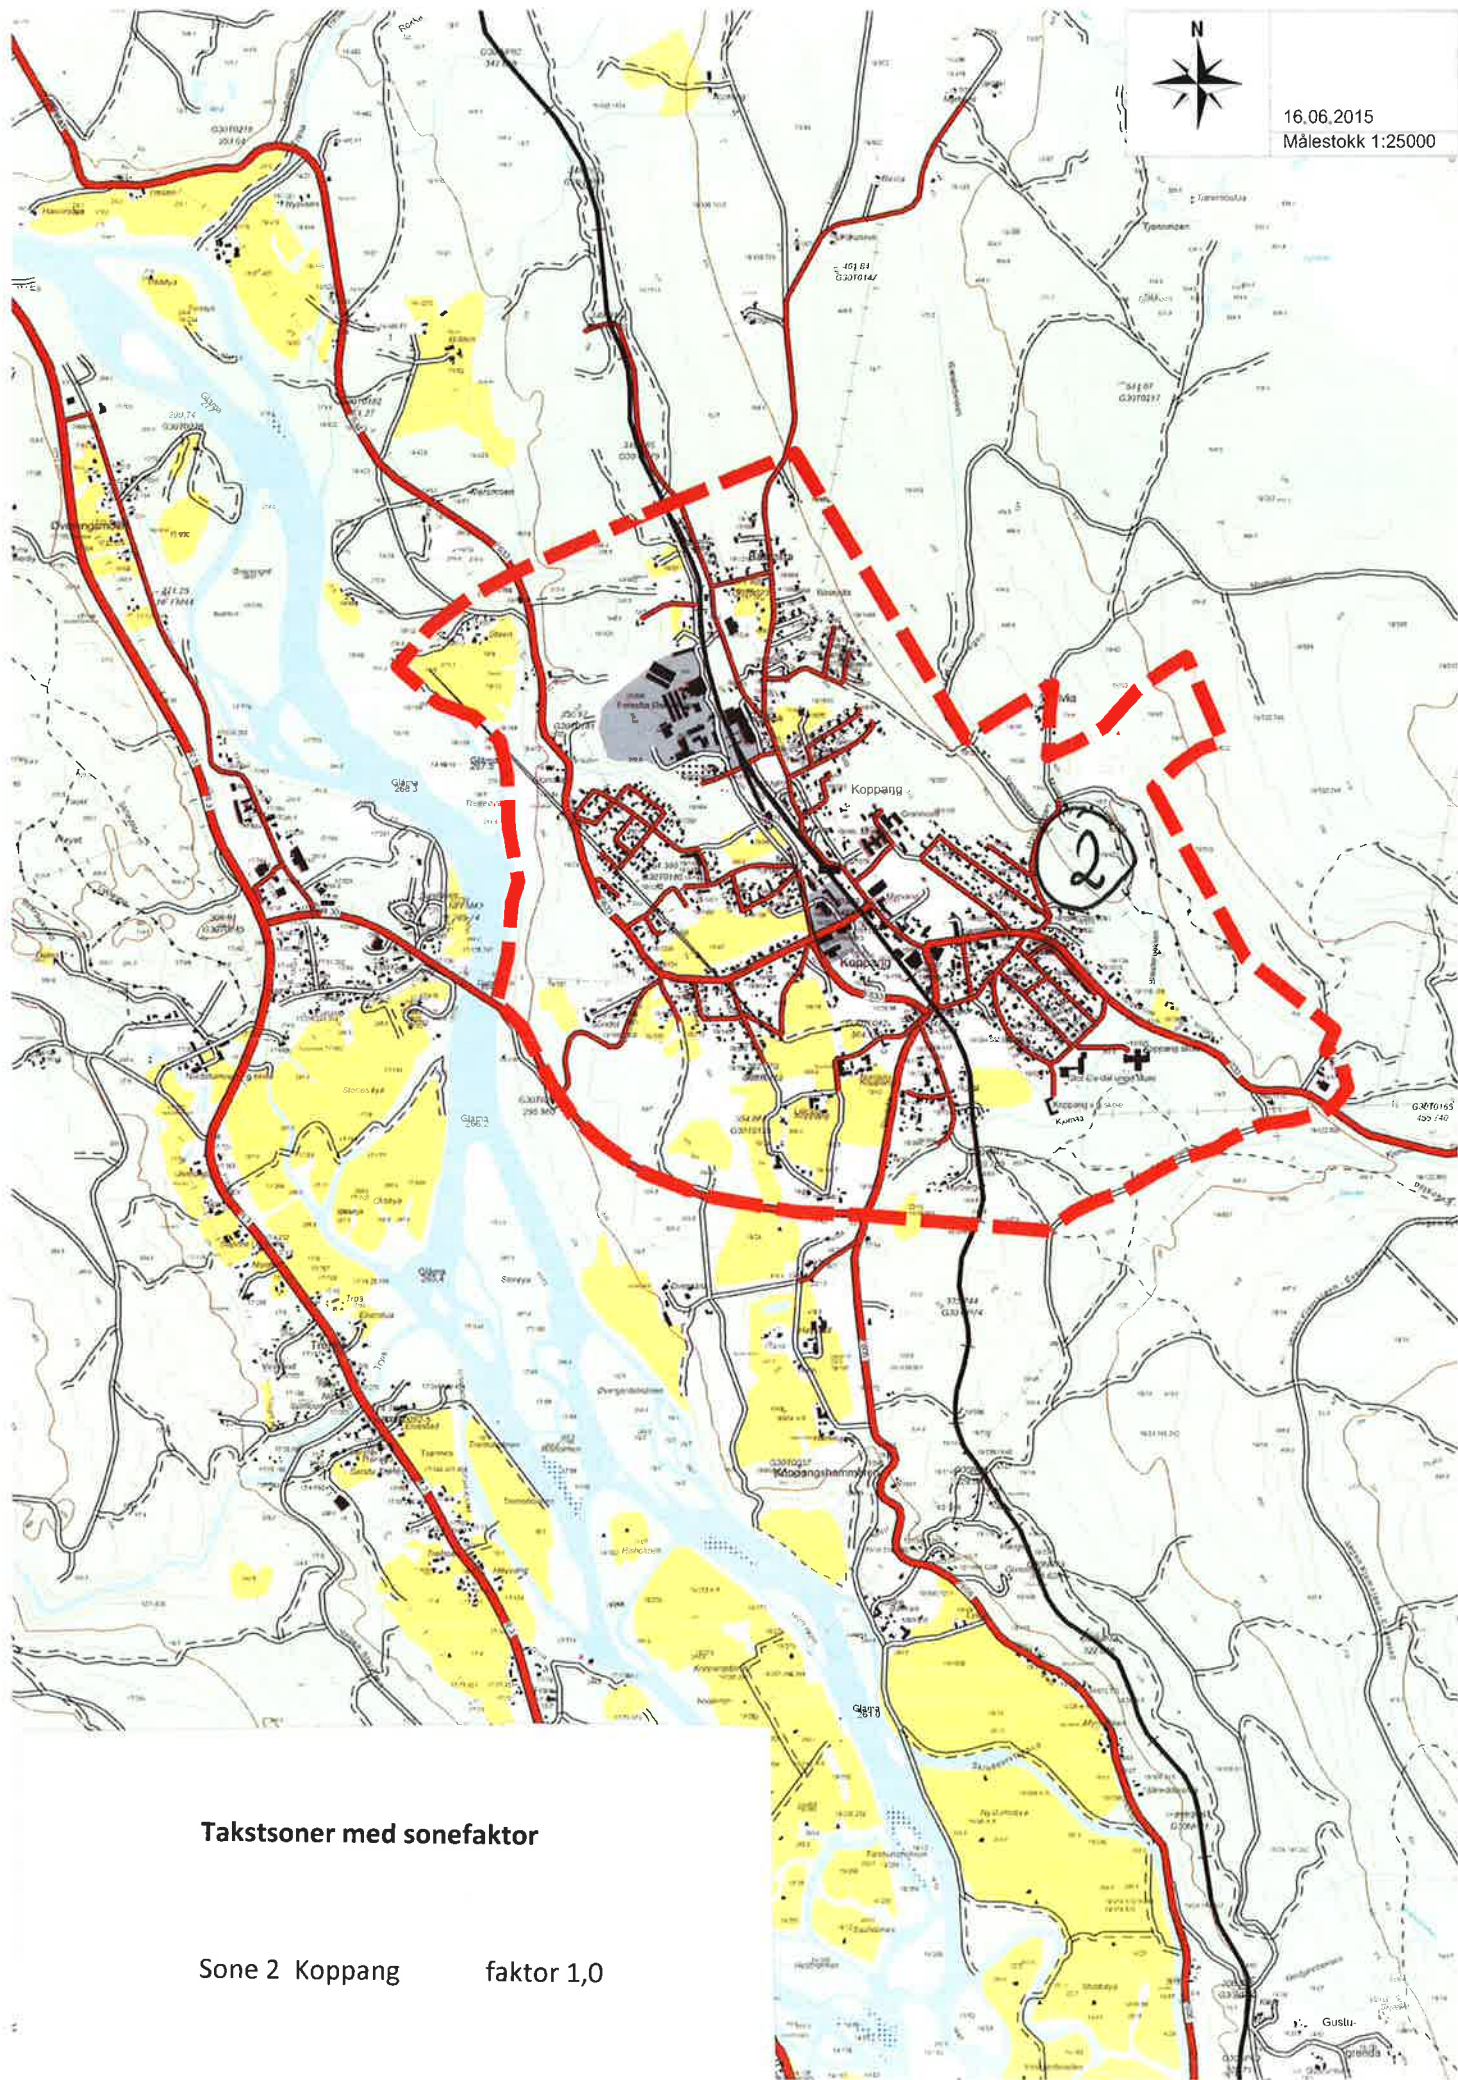

16.06.2015
Målestokk 1:25000

Takstsoner med sonfaktor

Sone 3 Gunstadsetra faktor 1,1

Takstsoner med sonfaktor

Sone 3 Gråsjøen faktor 1,1

16.06.2015
Målestokk 1:25000

Takstsoner med sonfaktor

Sone 3 Lauvåsen faktor 1,1

16.06.2015
Målestokk 1:25000

Takstsoner med sonefaktor

Sone 2 Koppang faktor 1,0

16.06.2015
Målestokk 1:25000

Takstsoner med sonefaktor

Sone 3 Gåla faktor 1,1

Nordre
Brennåset

16.06.2015
Målestokk 1:25000

Takstsoner med sonfaktor

- Sone 3 Opphuseter faktor 1,1
- Sone 3 Strandseter faktor 1,1