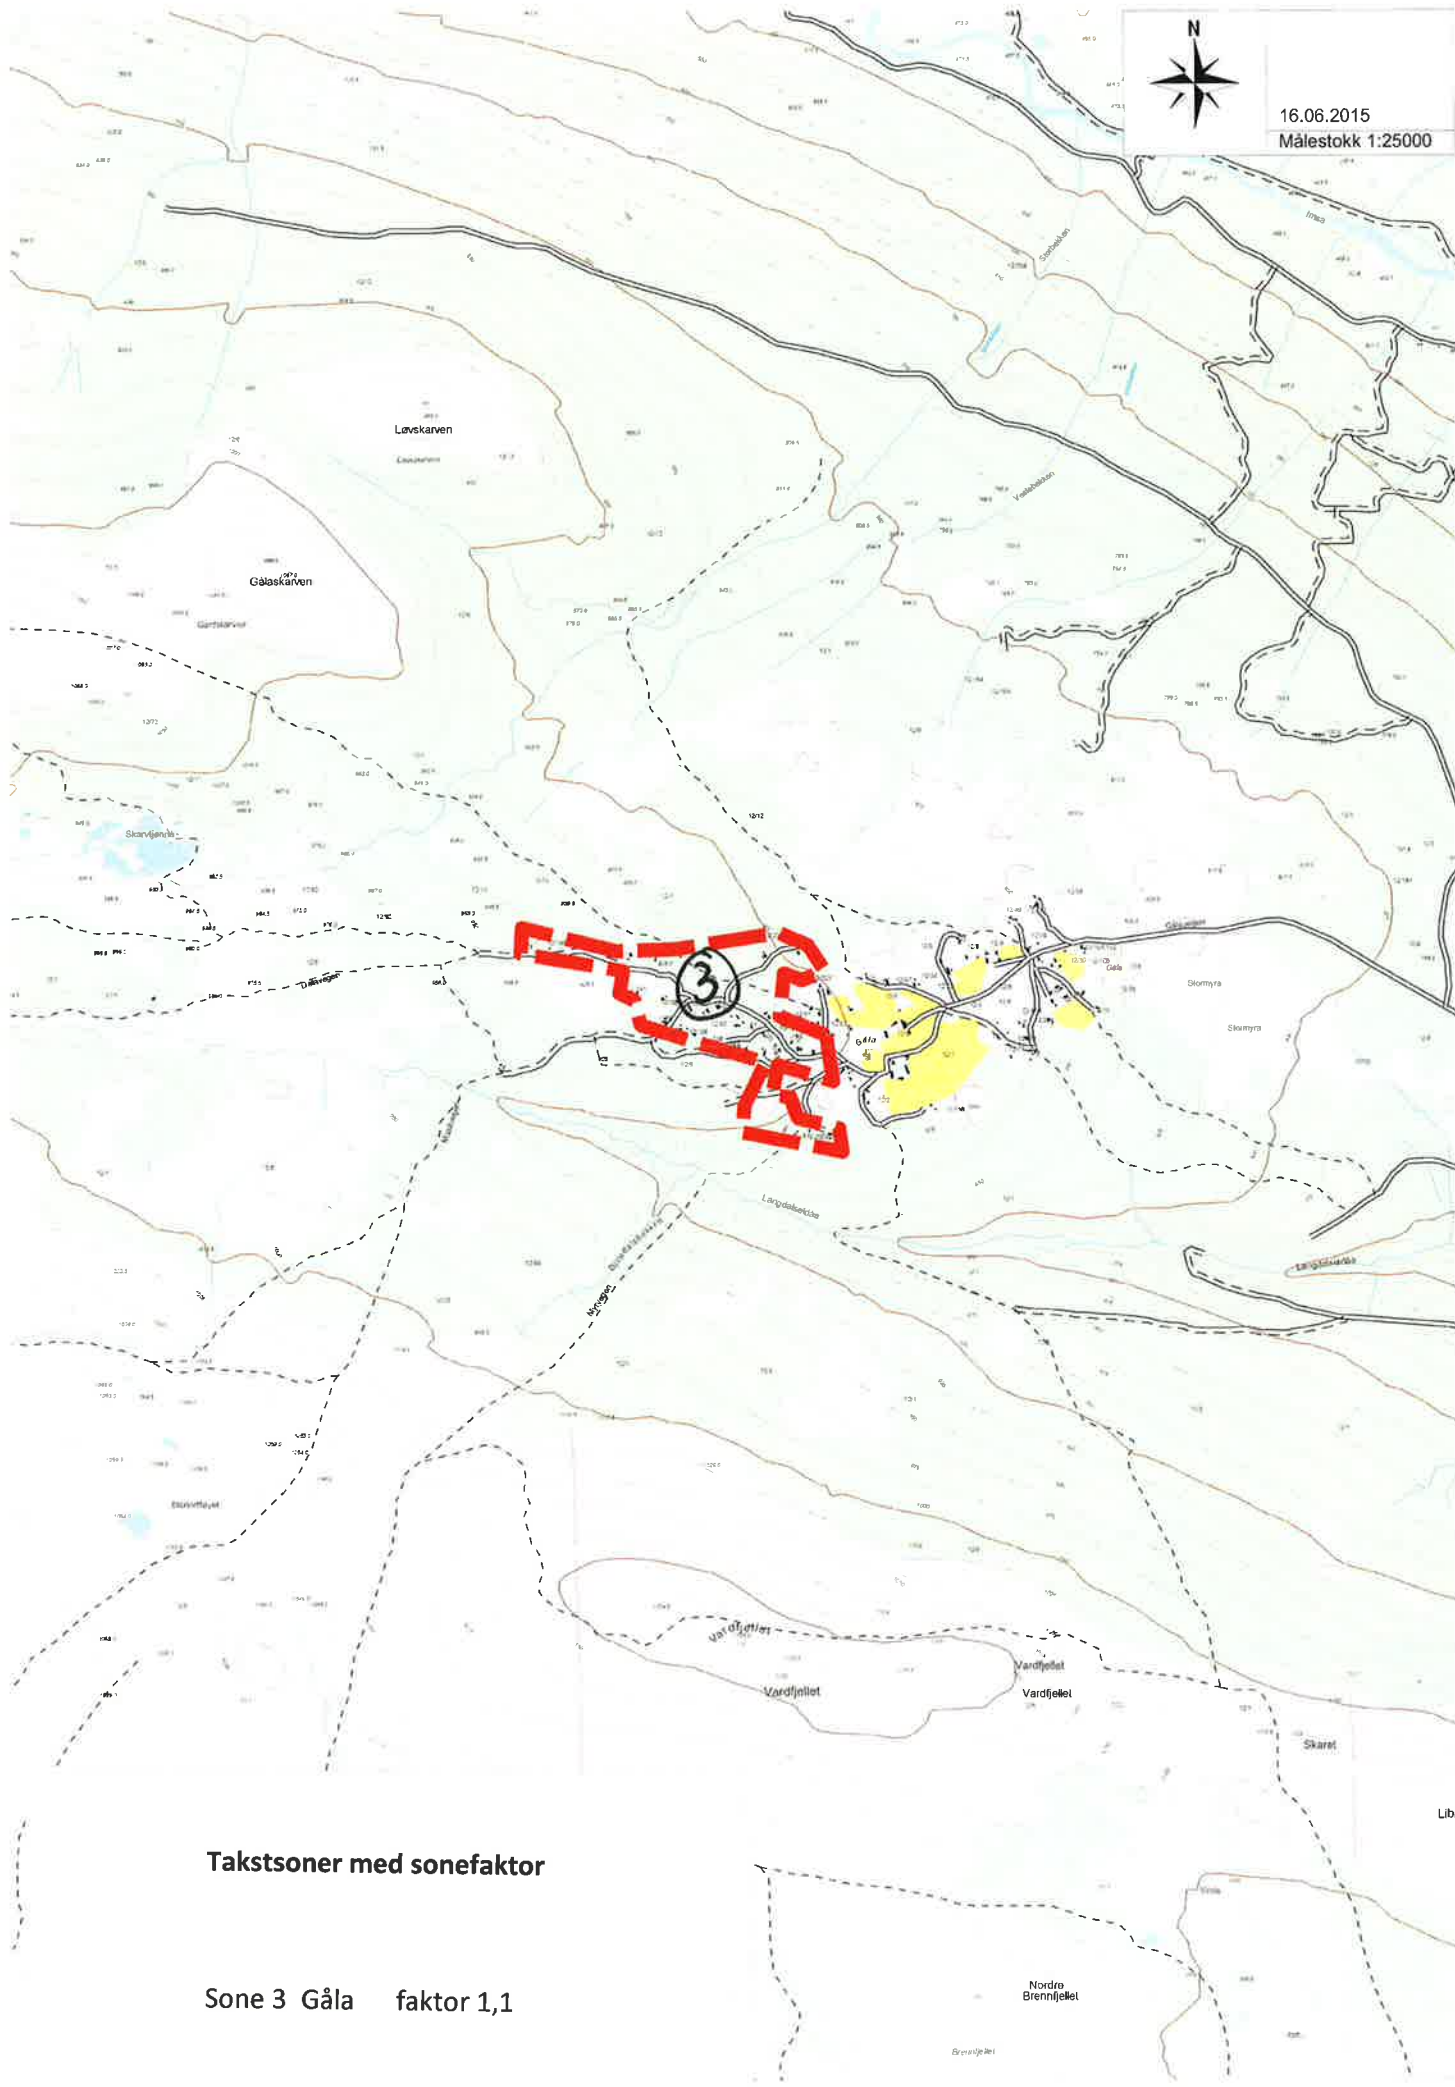

16.06.2015
Målestokk 1:25000

Takstsoner med sonefaktor

- Sone 1 Blåfjella faktor 1,4
- Sone 3 Megrunslia faktor 1,1

16.06.2015
Målestokk 1:25000

Takstsoner med sonerfaktor

- Sone 3 Atnsjølia faktor 1,1
- Sone 1 Sollia hyttefelt faktor 1,4
- Sone 1 F2c faktor 1,4

16.06.2015
Målestokk 1:25000

Takstsoner med sonfaktor

Sone 3 Gunstadsetra faktor 1,1

Takstsoner med sonfaktor

Sone 3 Gråsjøen faktor 1,1

16.06.2015
Målestokk 1:25000

Takstsoner med sonfaktor

Sone 3 Lauvåsen faktor 1,1

16.06.2015
Målestokk 1:25000

Takstsoner med sonefaktor

Sone 2 Koppang faktor 1,0

16.06.2015
Målestokk 1:25000

Takstsoner med sonefaktor

Sone 3 Gåla faktor 1,1

Nordre
Brennåset

16.06.2015
Målestokk 1:25000

Takstsoner med sonfaktor

- Sone 3 Opphuseter faktor 1,1
- Sone 3 Strandseter faktor 1,1