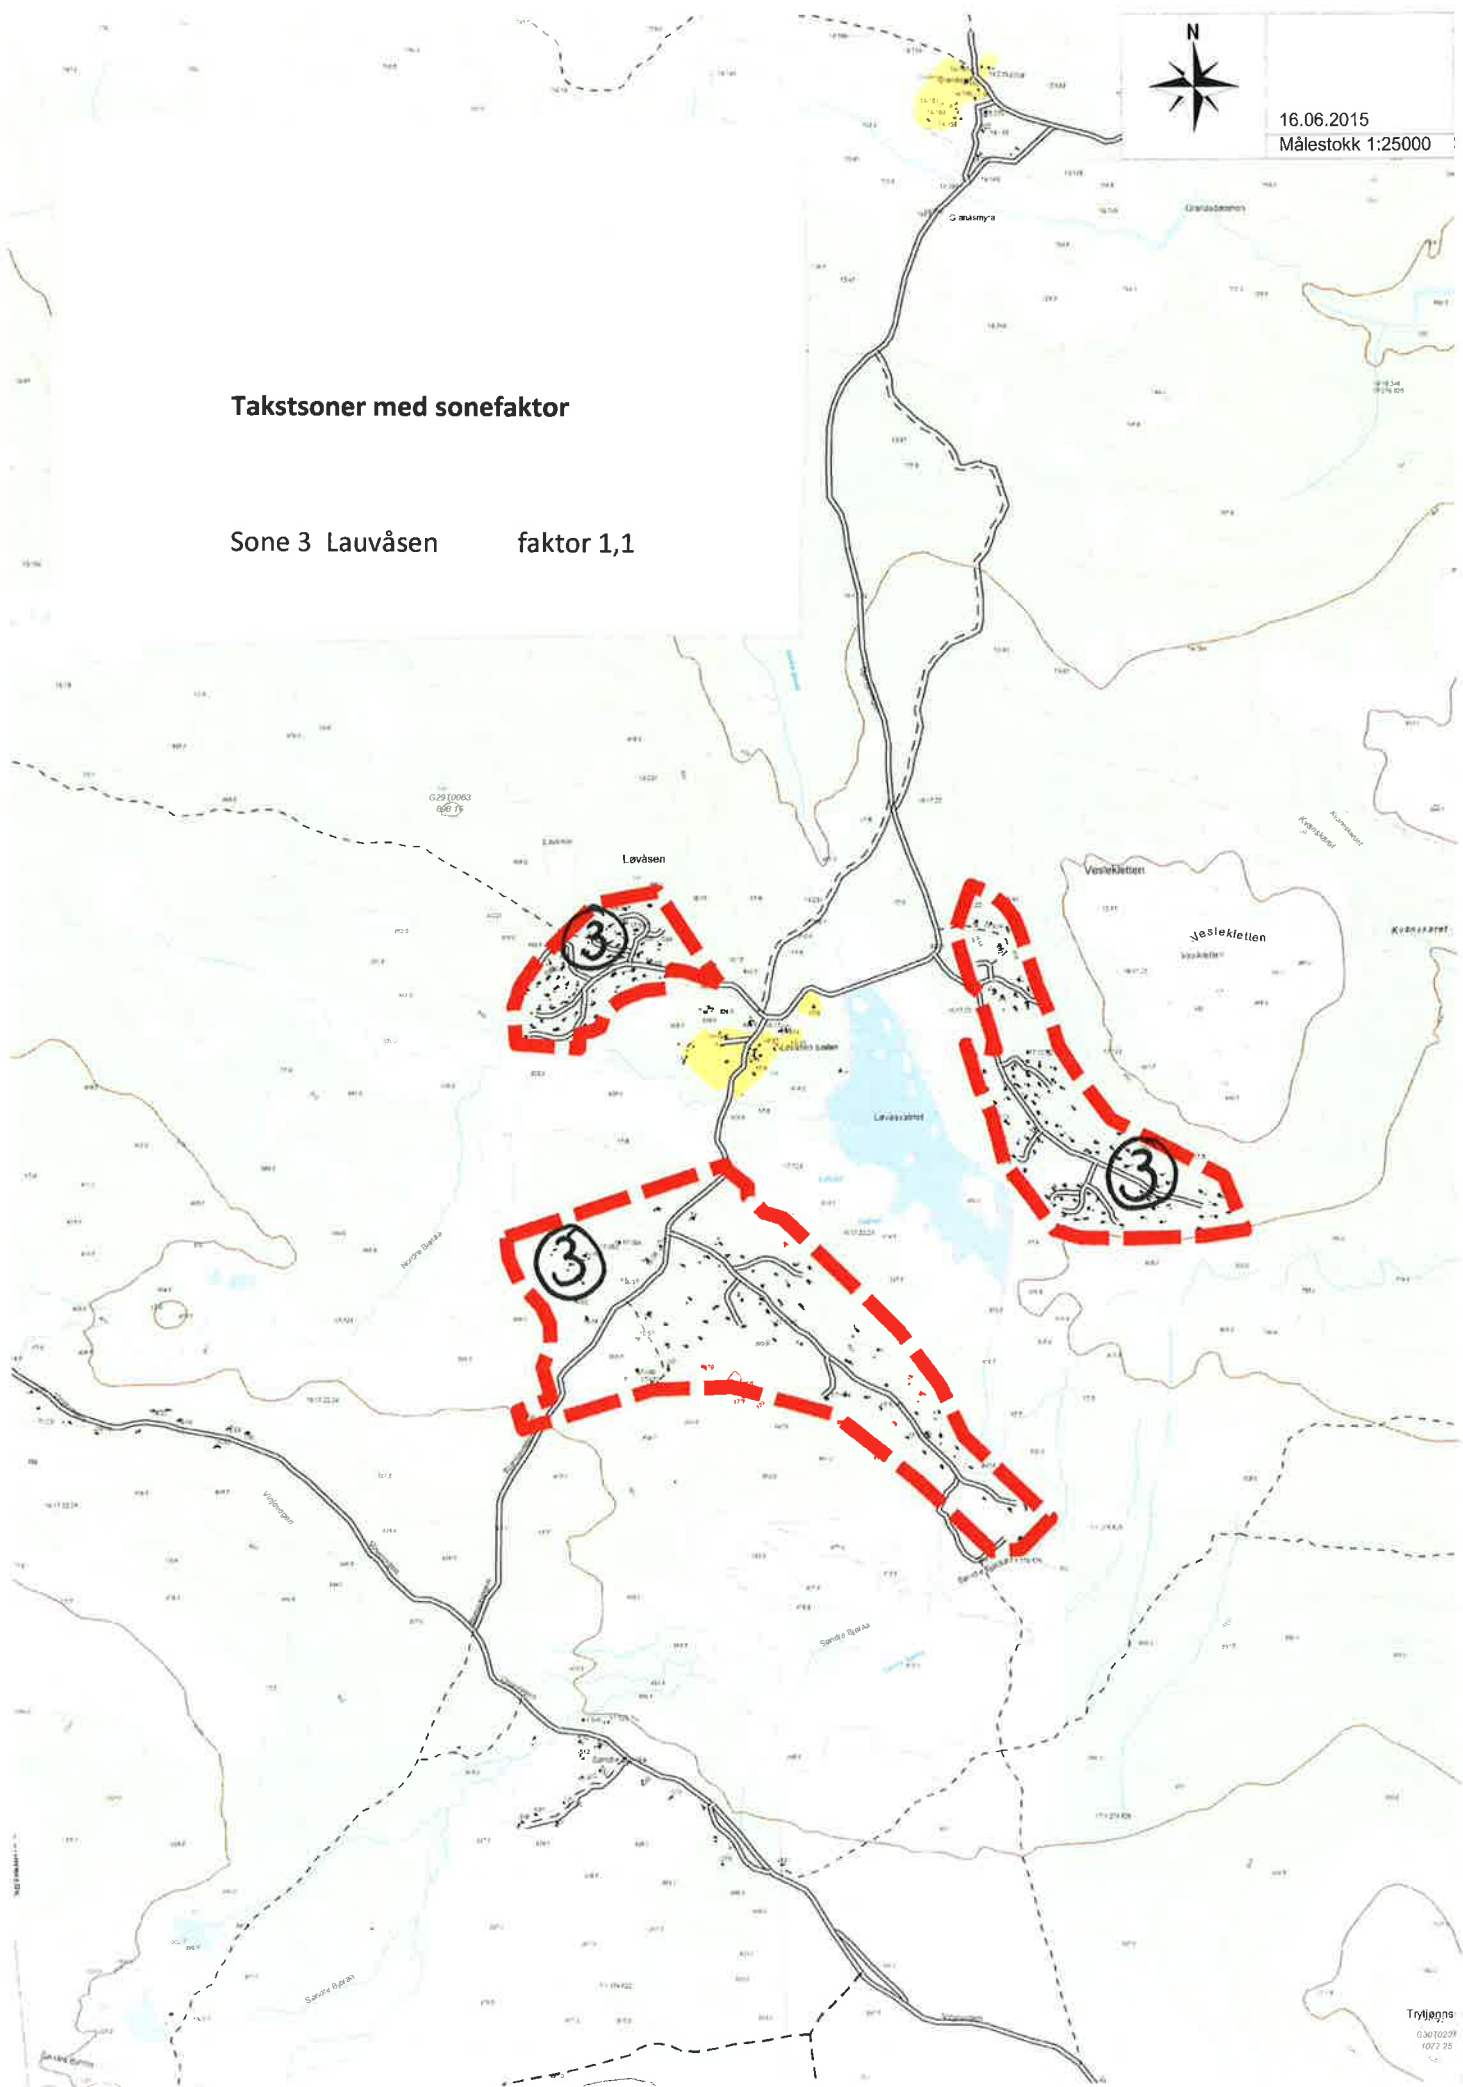

16.06.2015
Målestokk 1:25000

Takstsoner med sonfaktor

Sone 3 Gunstadsetra faktor 1,1

Takstsoner med sonfaktor

Sone 3 Gråsjøen faktor 1,1

16.06.2015
Målestokk 1:25000

Takstsoner med sonfaktor

Sone 3 Lauvåsen faktor 1,1

16.06.2015
Målestokk 1:25000

Takstsoner med sonefaktor

Sone 2 Koppang faktor 1,0

16.06.2015
Målestokk 1:25000

Takstsoner med sonefaktor

Sone 3 Gåla faktor 1,1

Nordre
Brennåset

16.06.2015
Målestokk 1:25000

Takstsoner med sonfaktor

- Sone 3 Opphuseter faktor 1,1
- Sone 3 Strandseter faktor 1,1