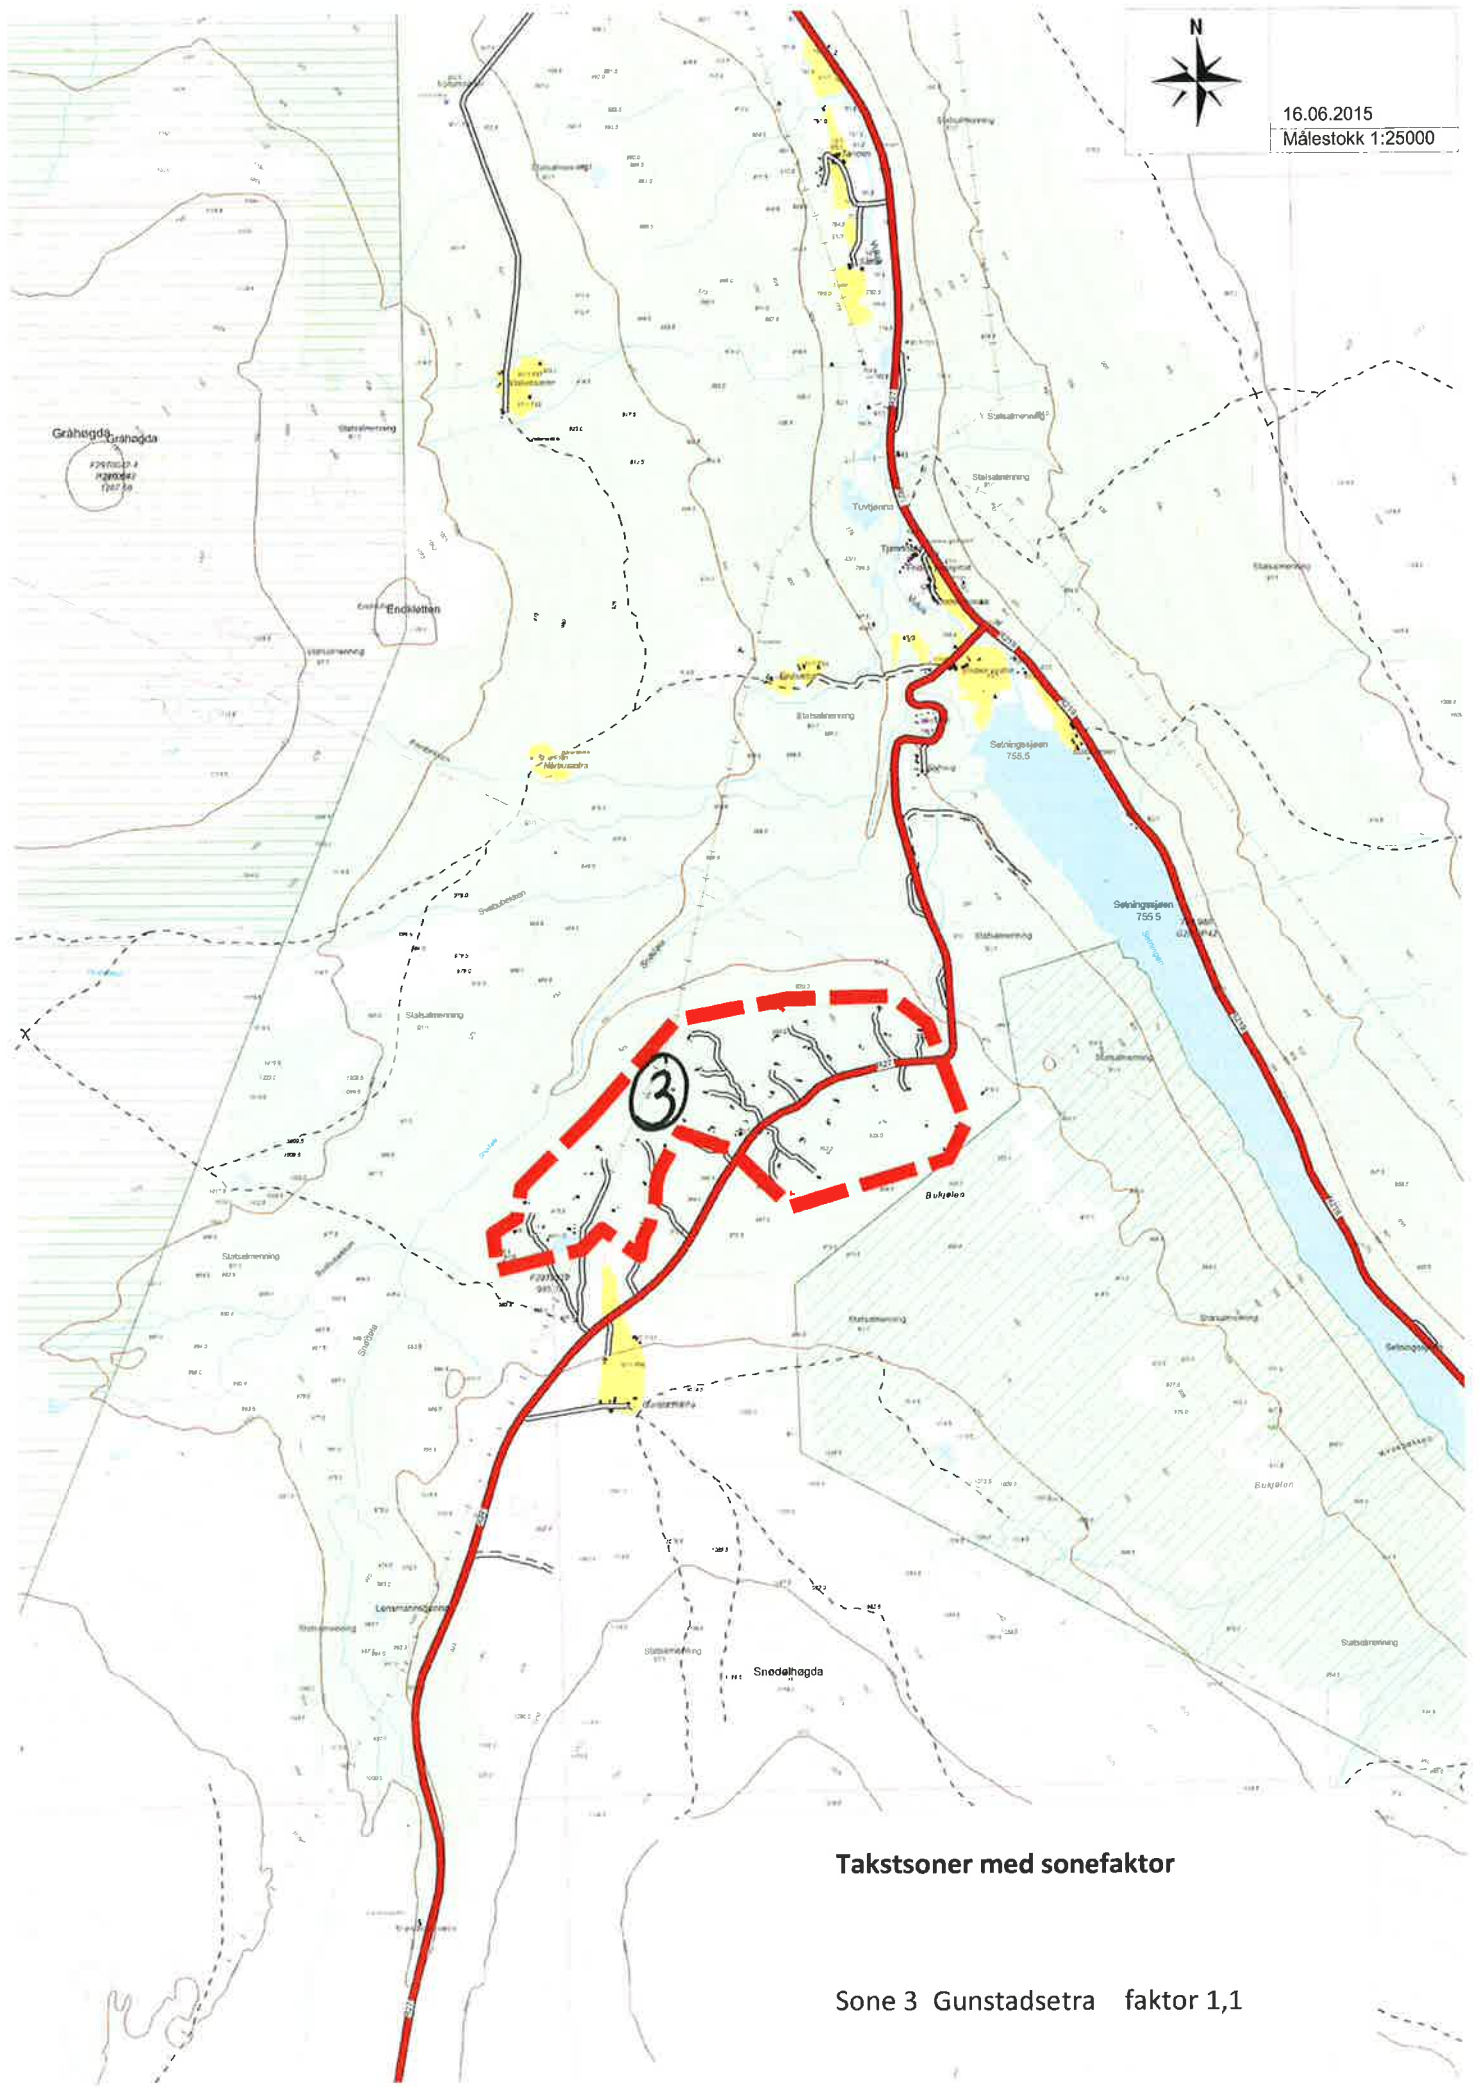

16.06.2015
Målestokk 1:25000

Takstsoner med sonefaktor

- Sone 1 Blåfjella faktor 1,4
- Sone 3 Megrunslia faktor 1,1

16.06.2015
Målestokk 1:25000

Takstsoner med sonerfaktor

- Sone 3 Atnsjølia faktor 1,1
- Sone 1 Sollia hyttefelt faktor 1,4
- Sone 1 F2c faktor 1,4

16.06.2015
Målestokk 1:25000

Takstsoner med sonfaktor

Sone 3 Gunstadsetra faktor 1,1

Takstsoner med sonfaktor

Sone 3 Gråsjøen faktor 1,1

16.06.2015
Målestokk 1:25000

Takstsoner med sonfaktor

Sone 3 Lauvåsen faktor 1,1

16.06.2015
Målestokk 1:25000

Takstsoner med sonefaktor

Sone 2 Koppang faktor 1,0

16.06.2015
Målestokk 1:25000

Takstsoner med sonefaktor

Sone 3 Gåla faktor 1,1

Nordre
Brennåset

16.06.2015
Målestokk 1:25000

Takstsoner med sonfaktor

- Sone 3 Opphuseter faktor 1,1
- Sone 3 Strandseter faktor 1,1