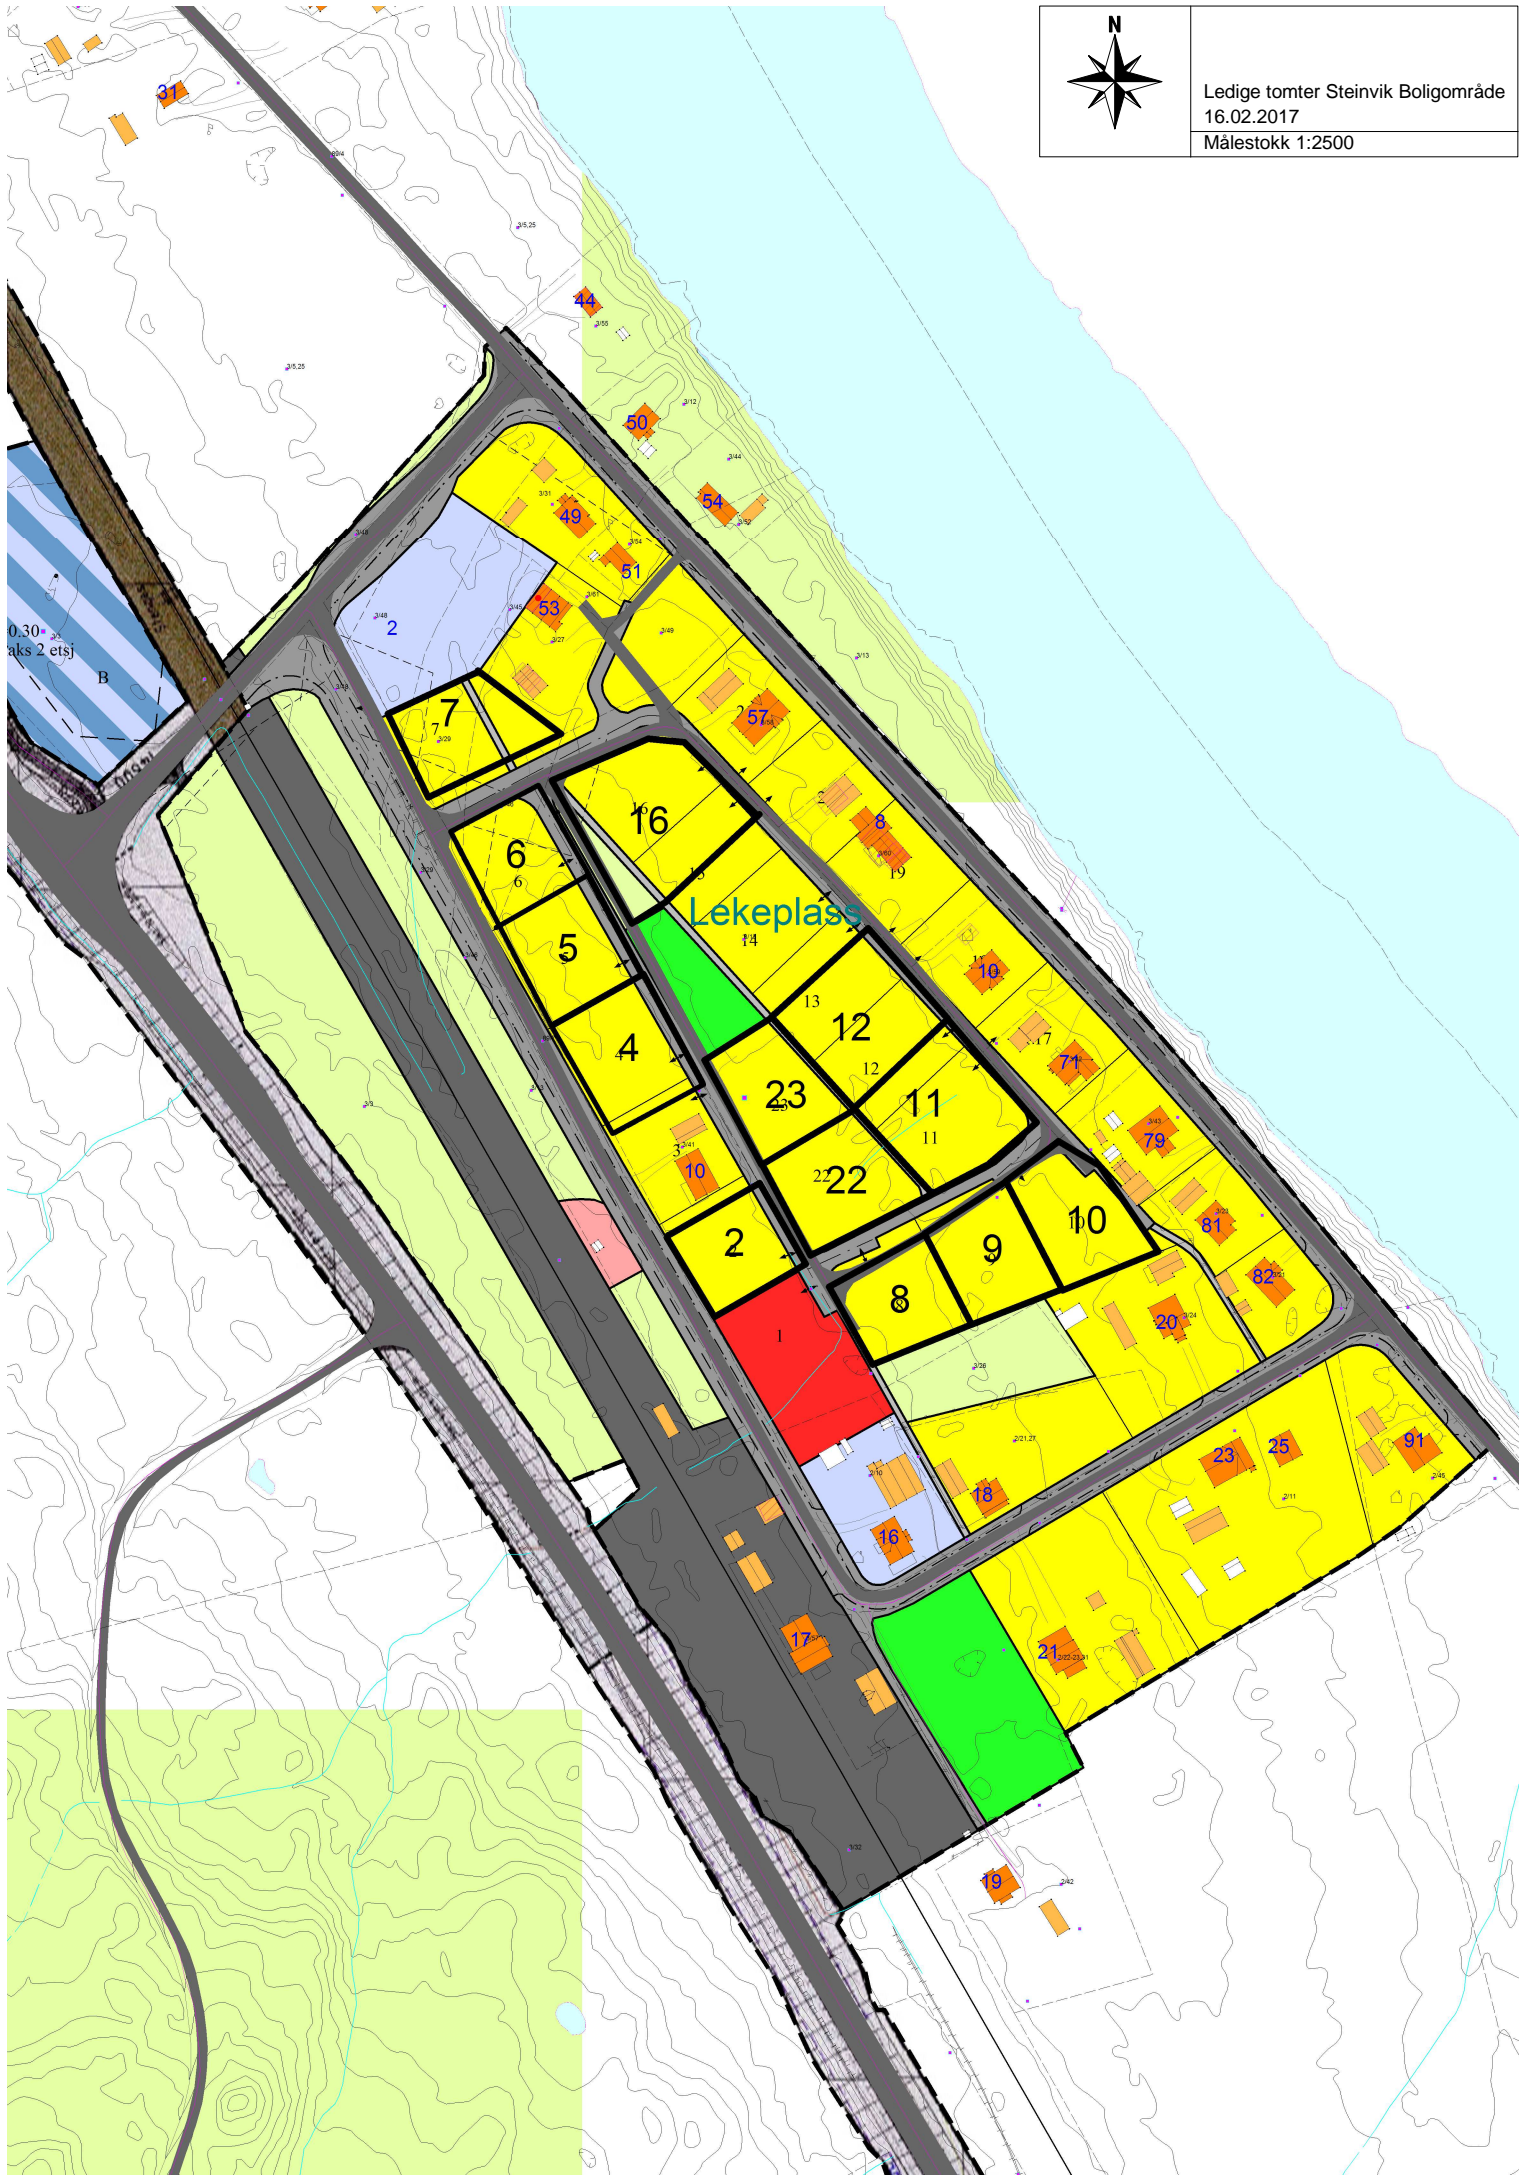

Ledige tomter Steinvik Boligområde

16.02.2017

Målestokk 1:2500

Lekeplass

0,30
aks 2 etsj
B

0,30
aks 2 etsj
B

0,30
aks 2 etsj
B

0,30
aks 2 etsj
B

0,30
aks 2 etsj
B

0,30
aks 2 etsj
B

0,30
aks 2 etsj
B

0,30
aks 2 etsj
B

0,30
aks 2 etsj
B

0,30
aks 2 etsj
B

0,30
aks 2 etsj
B

0,30
aks 2 etsj
B

0,30
aks 2 etsj
B

0,30
aks 2 etsj
B

0,30
aks 2 etsj
B

0,30
aks 2 etsj
B

0,30
aks 2 etsj
B